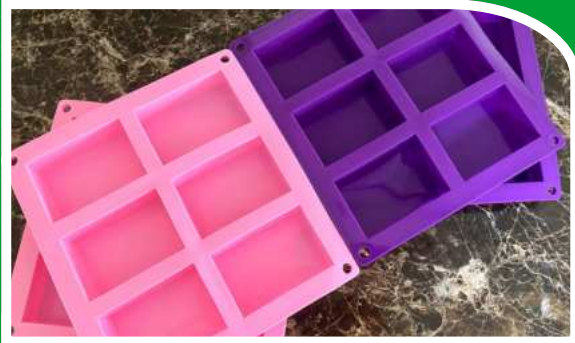

Precio:

10 unidades - $6,80 + IVA

50 unidades - $29,50 + IVA