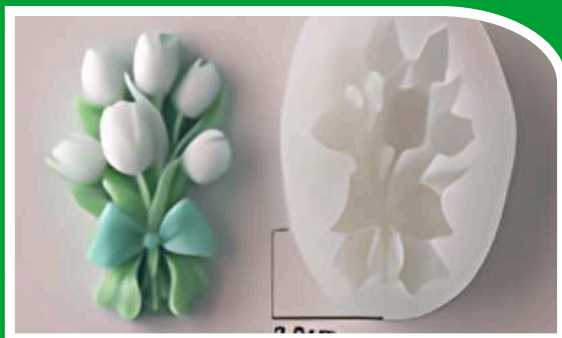

MOLDES

CACTUS
7.5 x 6
Precio: \$3,80 + IVA

MINI SUCULENTA 1
3.3 x 3.3 x 2.3
Precio: \$2,40 + IVA

MINI SUCULENTA 2
3.5 x 3.5 x 2.5
Precio: \$2,40 + IVA

PEONIA CORAZON
7.5 x 4 x 6
Precio: \$5,40 + IVA

MARGARITA
7 x 7 x 2
Precio: \$4,60 + IVA

Descuentos por la compra de 5 o mas unidades

MOLDES

100% silicona,
no tóxicos,
ecológicos, sin BPA.
Seguros y durables,
resistentes a
temperatura.

TULIPAN 1
7.5 x 7.5 x 2.3
Precio: \$3,40 + IVA

TULIPAN 2
7.1 x 5.1 x 2
Precio: \$2,60 + IVA

ROSA 1
5.1 x 5.1 x 2.2
Precio: \$2,80 + IVA

CLAVEL
5.2 x 2.4 x 5.2
Precio: \$3,80 + IVA

ROSA 2
5.5 x 5.5 x 4.7
Precio: \$4,00 + IVA

ROSA 3 BOTON
4.6 x 4.6 x 5
Precio: \$3,40 + IVA

Descuentos por la compra de 5 o mas
unidades