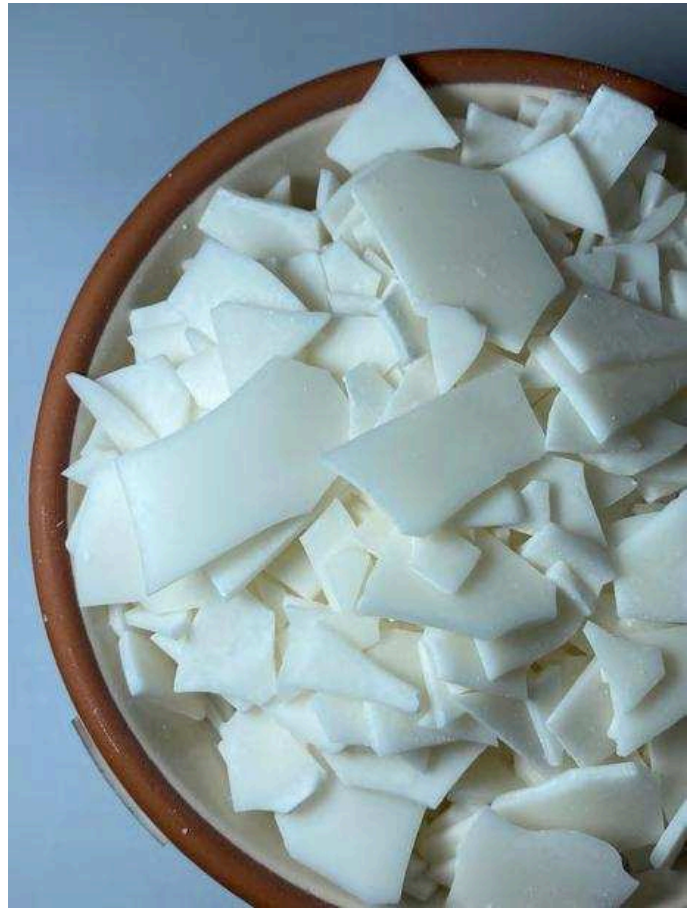

OTRAS CERAS

CERA GOLDEN PLUS BIONATUS

Es un producto de alta calidad, recomendado para la elaboración de velas decorativas aromatizadas en moldes, votivas e incluso para fabricar pastillas para difusores. De formulación propia, proviene de una mezcla de aceites de palma y soya hidrogenada.

La cera Golden Plus Bionatus tiene alto punto de fusión, su presentación en escamas hace fácil su manejo; sus características le permiten elaborar velas aromáticas decorativas con una excelente retención y liberación de fragancias.

Precio por kilo:
$10,80 + IVA de 1- 16 kilos *

CERA GOLDEN BIONATUS

Es un producto 100% vegetal, de formulación propia. Proviene de someter los aceites de palma y soya a un proceso de hidrogenación y blanqueo, dando como resultado un producto de gran calidad.

La cera Golden Bionatus es de alta resistencia a la oxidación. Debido a su origen tiene una alta dureza, lo que permite una excelente retención y liberación de fragancias.

Precio por kilo:
$6,30 + IVA de 1- 16 kilos *

*Se hacen descuentos por compras al por mayor