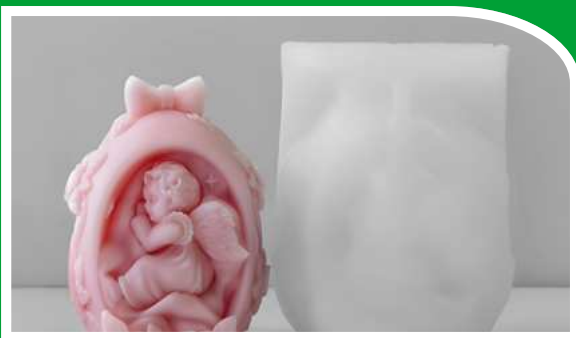

MANO NIÑITO
8.5 x 7.1 x 10.4
Precio: \$13,04 + IVA

NOVIOS
7.8 x 5 x 11.8
Precio: \$12,61 + IVA

MANO CORAZON
4.8 x 9 x 2.6
Precio: \$4,35 + IVA

Descuentos por la compra de 5 o mas
unidades

MOLDES

100% silicona,
no tóxicos,
ecológicos, sin BPA.
Seguros y durables,
resistentes a
temperatura.