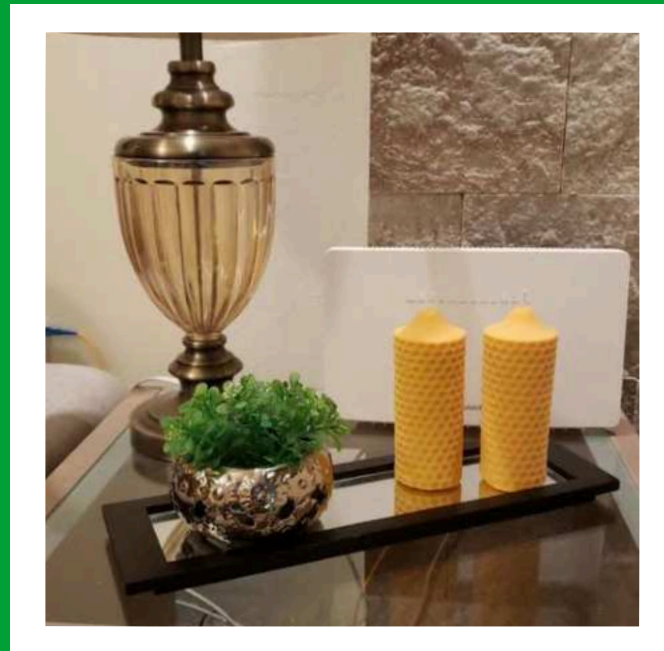

BIONATUS LABORATORIOS DEL ECUADOR

Dirección: Calle Dr. Emilio Romero y Av. Benjamín Carrión,
Edif. City Office primer piso Of. 111.

Teléfono: 042 959 058

WhatsApp: 098 716 7822

E-mail: info@bionatus.com.ec

www.bionatus.ec

BIONATUSLAB