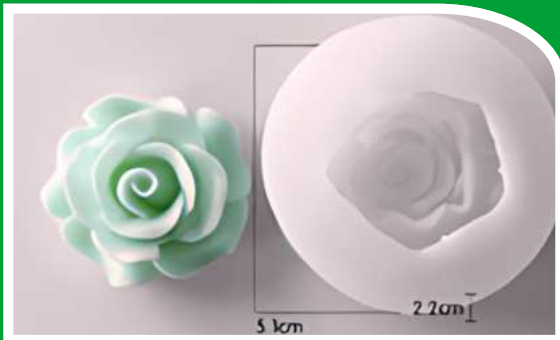

Descuentos por la compra de 5 o mas unidades

MOLDES

100% silicona,
no tóxicos,
ecológicos, sin BPA.
Seguros y durables,
resistentes a
temperatura.

TULIPAN 1
7.5 x 7.5 x 2.3
Precio: \$3,40 + IVA

TULIPAN 2
7.1 x 5.1 x 2
Precio: \$2,60 + IVA