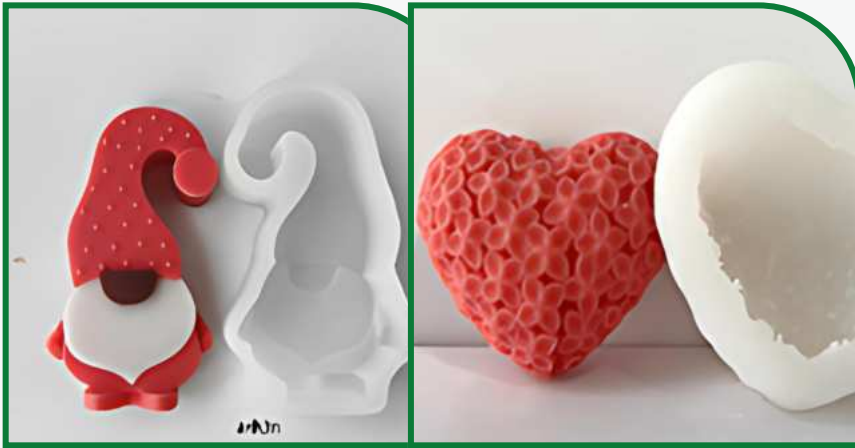

MOLDES

100% silicona,
no tóxicos,
ecológicos, sin BPA.
Seguros y durables,
resistentes a
temperatura.